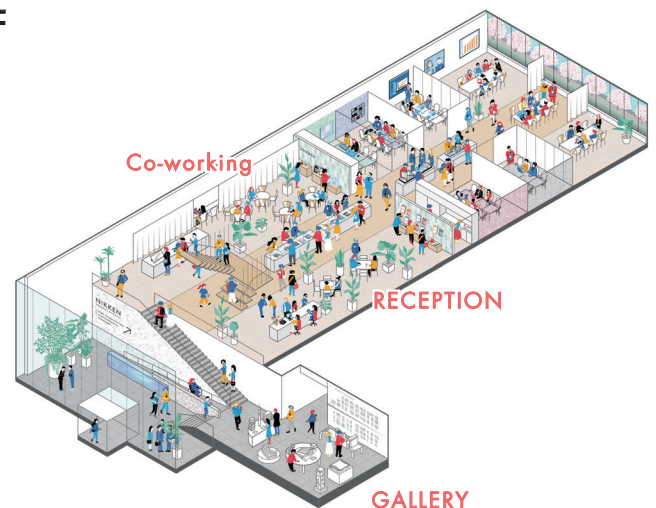

思いもよらない視点や発想と。さまざまな経験や知識と。

次にやるべきことが、だんだんと見えてくるから。

さあ、ともに考え、試してみよう。

今、私たちにできることを、もっと。

OUR BOOKS

一人一区画、自分の選書を紹介できる小さな図書館。

XR STUDIO

XR で空間の体験 / 展示 / 開発 / 実装が可能。

GARAGE

未完成の取り組みを展示。

STAGE

手軽にプレゼンできる場。
イベントスケジュールは WEB で発信中。

PYNT BAR

コミュニティチームが常駐し、カフェも併設する、人やアイデアをつなぐ場所。

TOILET

「誰が使うか」ではなく「何をするか」に着目した新しいトイレ。

3F P*NT Co-Creation & Event Spaces

ワークショップやイベント、展示や実験を紹介するしつらえを備えた、オープンプラットフォームとなる、会員制のフロア。

Gallery & Meeting Spaces 1-2F

ギャラリーも併設した、オープンなお出迎いのフロア。
再生素材の使用など、色々なチャレンジをしています。

NIKKEN

2-18-3 Iidabashi, Chiyoda-ku, Tokyo

We've opened our new "Co-Creation & Event Spaces" !!

日建設計東京オフィスの 1-3F に "共創の場" をオープンしました。
社会にひらき、未来への解像度を上げるにアップデートし続ける、実験の場です。